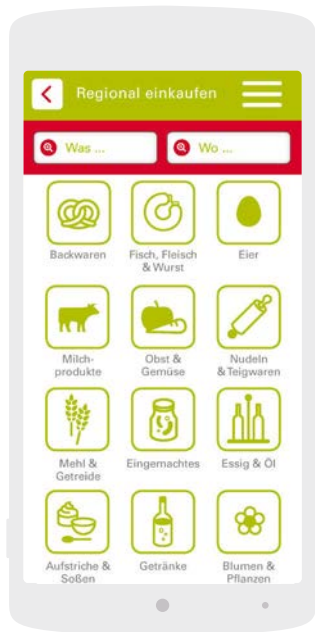

Gaststube

KARTE

**Regional einkaufen,
regional essen**

Die RegioApp für Bayern

Die RegioApp für Bayern

Wo kannst Du Lebensmittel für den täglichen Bedarf besorgen, die ganz bei Dir in der Nähe angebaut und verarbeitet werden? Wann haben diese Geschäfte geöffnet? Und wer baut eigentlich das Gemüse, die Zierpflanzen oder Blumen an, die bei Dir auf den Tisch kommen? Und wie werden die Tiere gehalten, deren Fleisch der Metzger zum Verkauf anbietet? Welche Initiativen engagieren sich in Deiner Region für Erzeuger und Verbraucher?

Du legst Wert auf Frische, Qualität, faire Bedingungen und Transparenz bei der Herstellung Deiner Lebensmittel, Zierpflanzen und Blumen und auf die Nähe zu Deinem Wohnort ohne lange Transportwege? Dann ist die RegioApp genau das Richtige für Dich!

ADRESSE

Ritter St. Georgenbrauerei

Marktplatz 1
91790 Nennslingen
T: 09147 246
F: 09147 1889
info@ritter-bier.de
www.ritter-bier.de

ADRESSE

Metzgerei Ammon

Würzburger Straße 550
90768 Fürth/Burgfarnbach
T: 0911 735035
F: 0911 755960
E: info@metzgerei-ammon.de
www.metzgerei-ammon.de

ADRESSE

Bäckerei Rager

Nürnberger Straße 21
91522 Ansbach
T: 0981 2265
F: 0981 9722249
E: baeckerei-rager@web.de
www.baeckerei-rager.de

Wie funktioniert die RegioApp?

Lade die RegioApp aus Google Play oder dem App Store von Apple kostenlos herunter – schon werden Dir regionale Lebensmittel, Zierpflanzen und Blumen, sowie regional kochende Gastronomiebetriebe in Deiner Nähe angezeigt. Oder Du magst gezielt nach Produktgruppen oder einem Ort suchen – jederzeit, überall, ganz bequem. Zu jedem Erzeuger oder Gastronom bekommst Du Infos, welche Waren er anbietet und woher er sie bezieht.