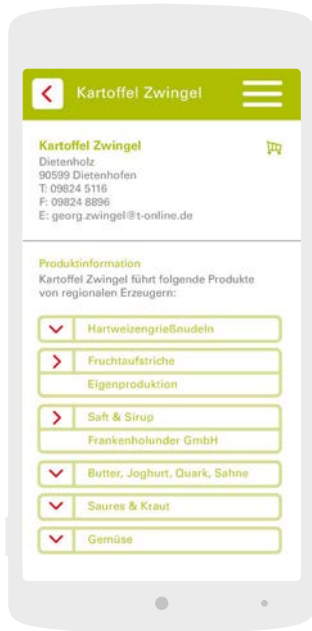

Langfristiger Erfolg durch Vernetzung

Durch die Darstellung Ihrer Partner kann der Verbraucher problemlos nachvollziehen, woher Ihre Rohstoffe kommen oder wie Ihre Zierpflanzen und Blumen erzeugt werden – das schafft **Vertrauen und Glaubwürdigkeit**.

Transparenz schafft **Kundenbindung**. Es entsteht eine bleibende Partnerschaft – Ihr Umsatz ist gesichert!

Alleine nicht zu schaffen: Je mehr Vermarkter regionaler Produkte und Gastronomiebetriebe in der RegioApp vertreten sind, desto interessanter wird die App für die Nutzer.