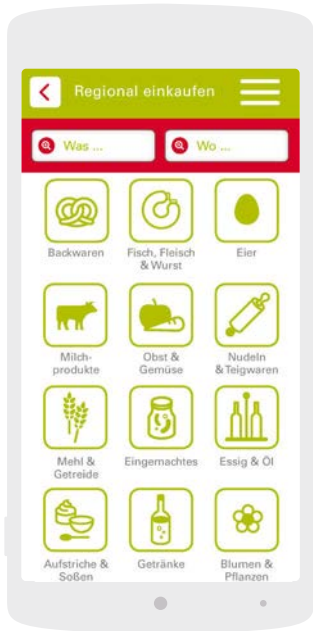

Langfristiger Erfolg durch Vernetzung

Durch die Darstellung Ihrer Partner kann der Verbraucher problemlos nachvollziehen, woher Ihre Rohstoffe kommen oder wie Ihre Zierpflanzen und Blumen erzeugt werden – das schafft **Vertrauen und Glaubwürdigkeit**.

Transparenz schafft **Kundenbindung**. Es entsteht eine bleibende Partnerschaft – Ihr Umsatz ist gesichert!

Alleine nicht zu schaffen: Je mehr Vermarkter regionaler Produkte und Gastronomiebetriebe in der RegioApp vertreten sind, desto interessanter wird die App für die Nutzer.